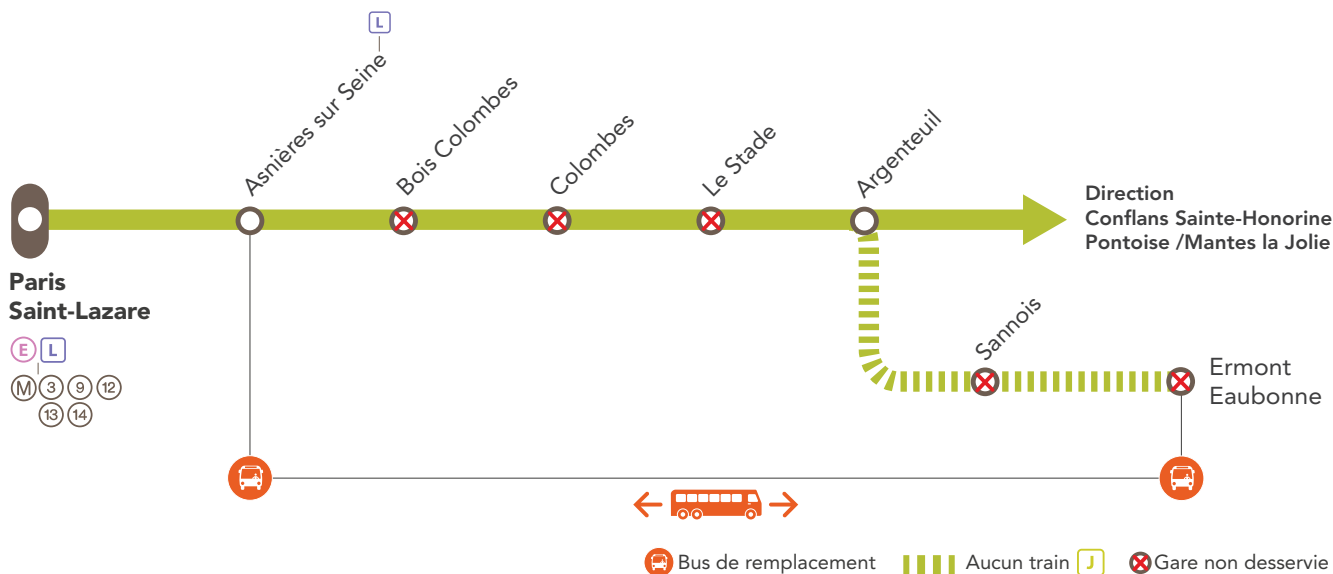

## LIGNE **J** FERMÉE EN SEMAINE À PARTIR DE 22H00 ENTRE PARIS SAINT-LAZARE & ERMONT EAUBONNE

**JANV.**

**22**  
au **31**

**FÉV.**

**1<sup>er</sup>**  
au **2**

**+ D'INFOS**

- sur l'appli SNCF
- sur le blog de la ligne
- en gare
- sur Transilien.com

**BUS DE REMPLACEMENT / ALLONGEMENT DU TEMPS DE TRAJET**

Asnières sur Seine Ermont Eaubonne **+ 30 MIN**

**COVOITURAGE / idVROOM**

Pendant les travaux, covoiturez avec idvroom.com  
Transilien vous offre\* le trajet.

### DERNIERS TRAINS

GARES de départ	DIRECTION	DERNIERS TRAINS
Ermont Eaubonne	→ Paris Saint-Lazare	22:26
Paris Saint-Lazare	→ Ermont Eaubonne	22:01

\*Horaires donnés à titre indicatif

#LeReseauAvanceIDF

Toutes les nuits du lundi 22 janvier au vendredi 02 février 2018:
sauf le samedi et le dimanche,
à partir de 22h00.