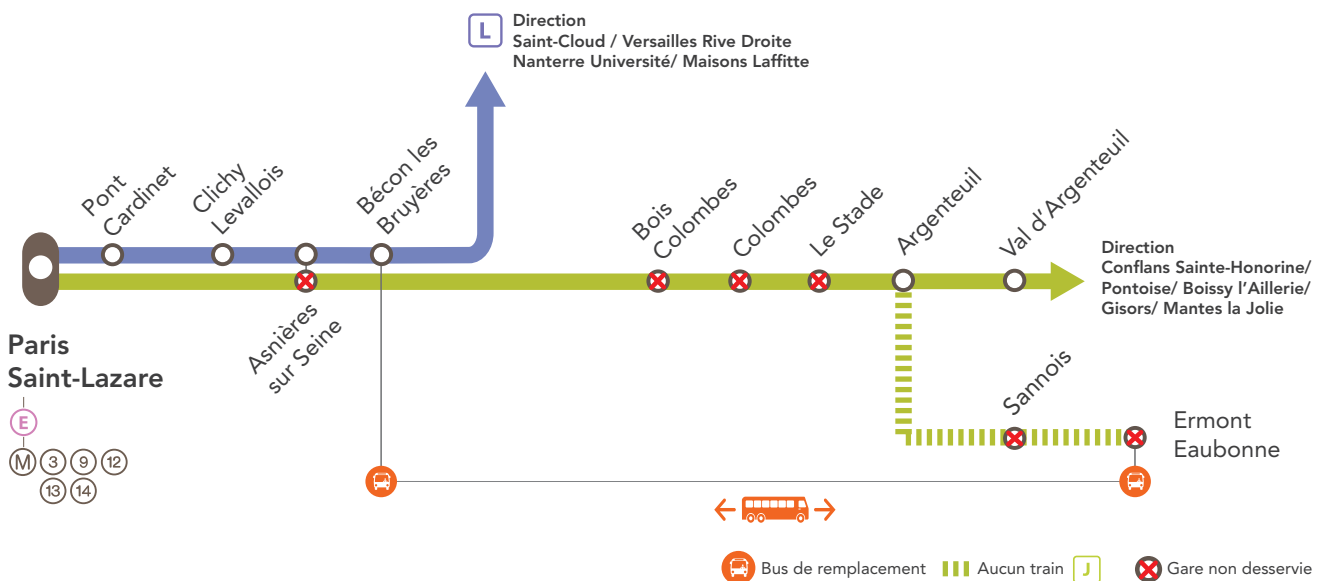

INFO TRAVAUX

LIGNE **J** FERMÉE

ENTRE PARIS SAINT-LAZARE & ERMONT EAUBONNE

FÉV.
3
et **4**

FÉV.
10
et **11**

+ D'INFOS
➔ sur l'appli SNCF
➔ sur le blog de la ligne
➔ en gare
➔ sur Transilien.com

BUS DE REMPLACEMENT / ALLONGEMENT DU TEMPS DE TRAJET

Bécon les Bruyères Ermont-Eaubonne **+ 60 MIN**

COVOITURAGE / id VROOM

Pendant les travaux, covoiturez avec idvroom.com. Transilien vous offre* le trajet. *offre soumise à conditions.

DERNIERS TRAINS LE VENDREDI 2 FEVRIER*

Bus en rotation toutes les 07 minutes, entre Bécon les Bruyères et Ermont Eaubonne, avec desserte des gares intermédiaires, de 06h43 à 00h13

Trains	[1]	[1]	[1]	34769	34769	34769	34769	34769	34769	36605	33881	34769	34769	34769
Gares desservies	COLI	TORE	TORE	DEBI	DEBI	TOGA	VOLA	FOPE	FOPE	FOPE	FOPE	FOPE	FOPE	FOPE
Paris Saint-Lazare	23:20	23:51	00:21	00:11	00:41	00:40	00:56	00:41	00:41	00:40	00:56	00:41	00:41	00:41
Asnières sur Seine	23:26	23:57	00:26	00:19	00:49									
Bécon les Bruyères				00:21	00:31	00:31	00:31	00:51	01:01	01:01		01:06	01:14	01:14
Bois Colombes					00:37	00:37	00:37		01:07	01:07			01:20	01:20
Colombes					00:48	00:48	00:48		01:18	01:18			01:31	01:31
Le Stade					00:55	00:55	00:55		01:25	01:25			01:38	01:38
Argenteuil	23:33	00:02	00:32		01:05	01:05	01:05		01:35	01:35	00:51		01:48	01:48
Sannois						01:13			01:43					01:56
Ermont Eaubonne									01:52					02:05
Le Val d'Argenteuil														
Cormelles en Paris														
La Frette Montigny														
Herblay														
Conflans Sainte-Honorine														
Eragny Neuville														
Saint-Ouen l'Aumône														
Pontoise														

Bus en rotation toutes les 07 minutes entre Ermont Eaubonne et Bécon les Bruyères avec desserte des gares intermédiaires de 06h11 à 23h34

[2] Desserte modifiée: train sans arrêt entre Argenteuil et Asnières sur Seine.