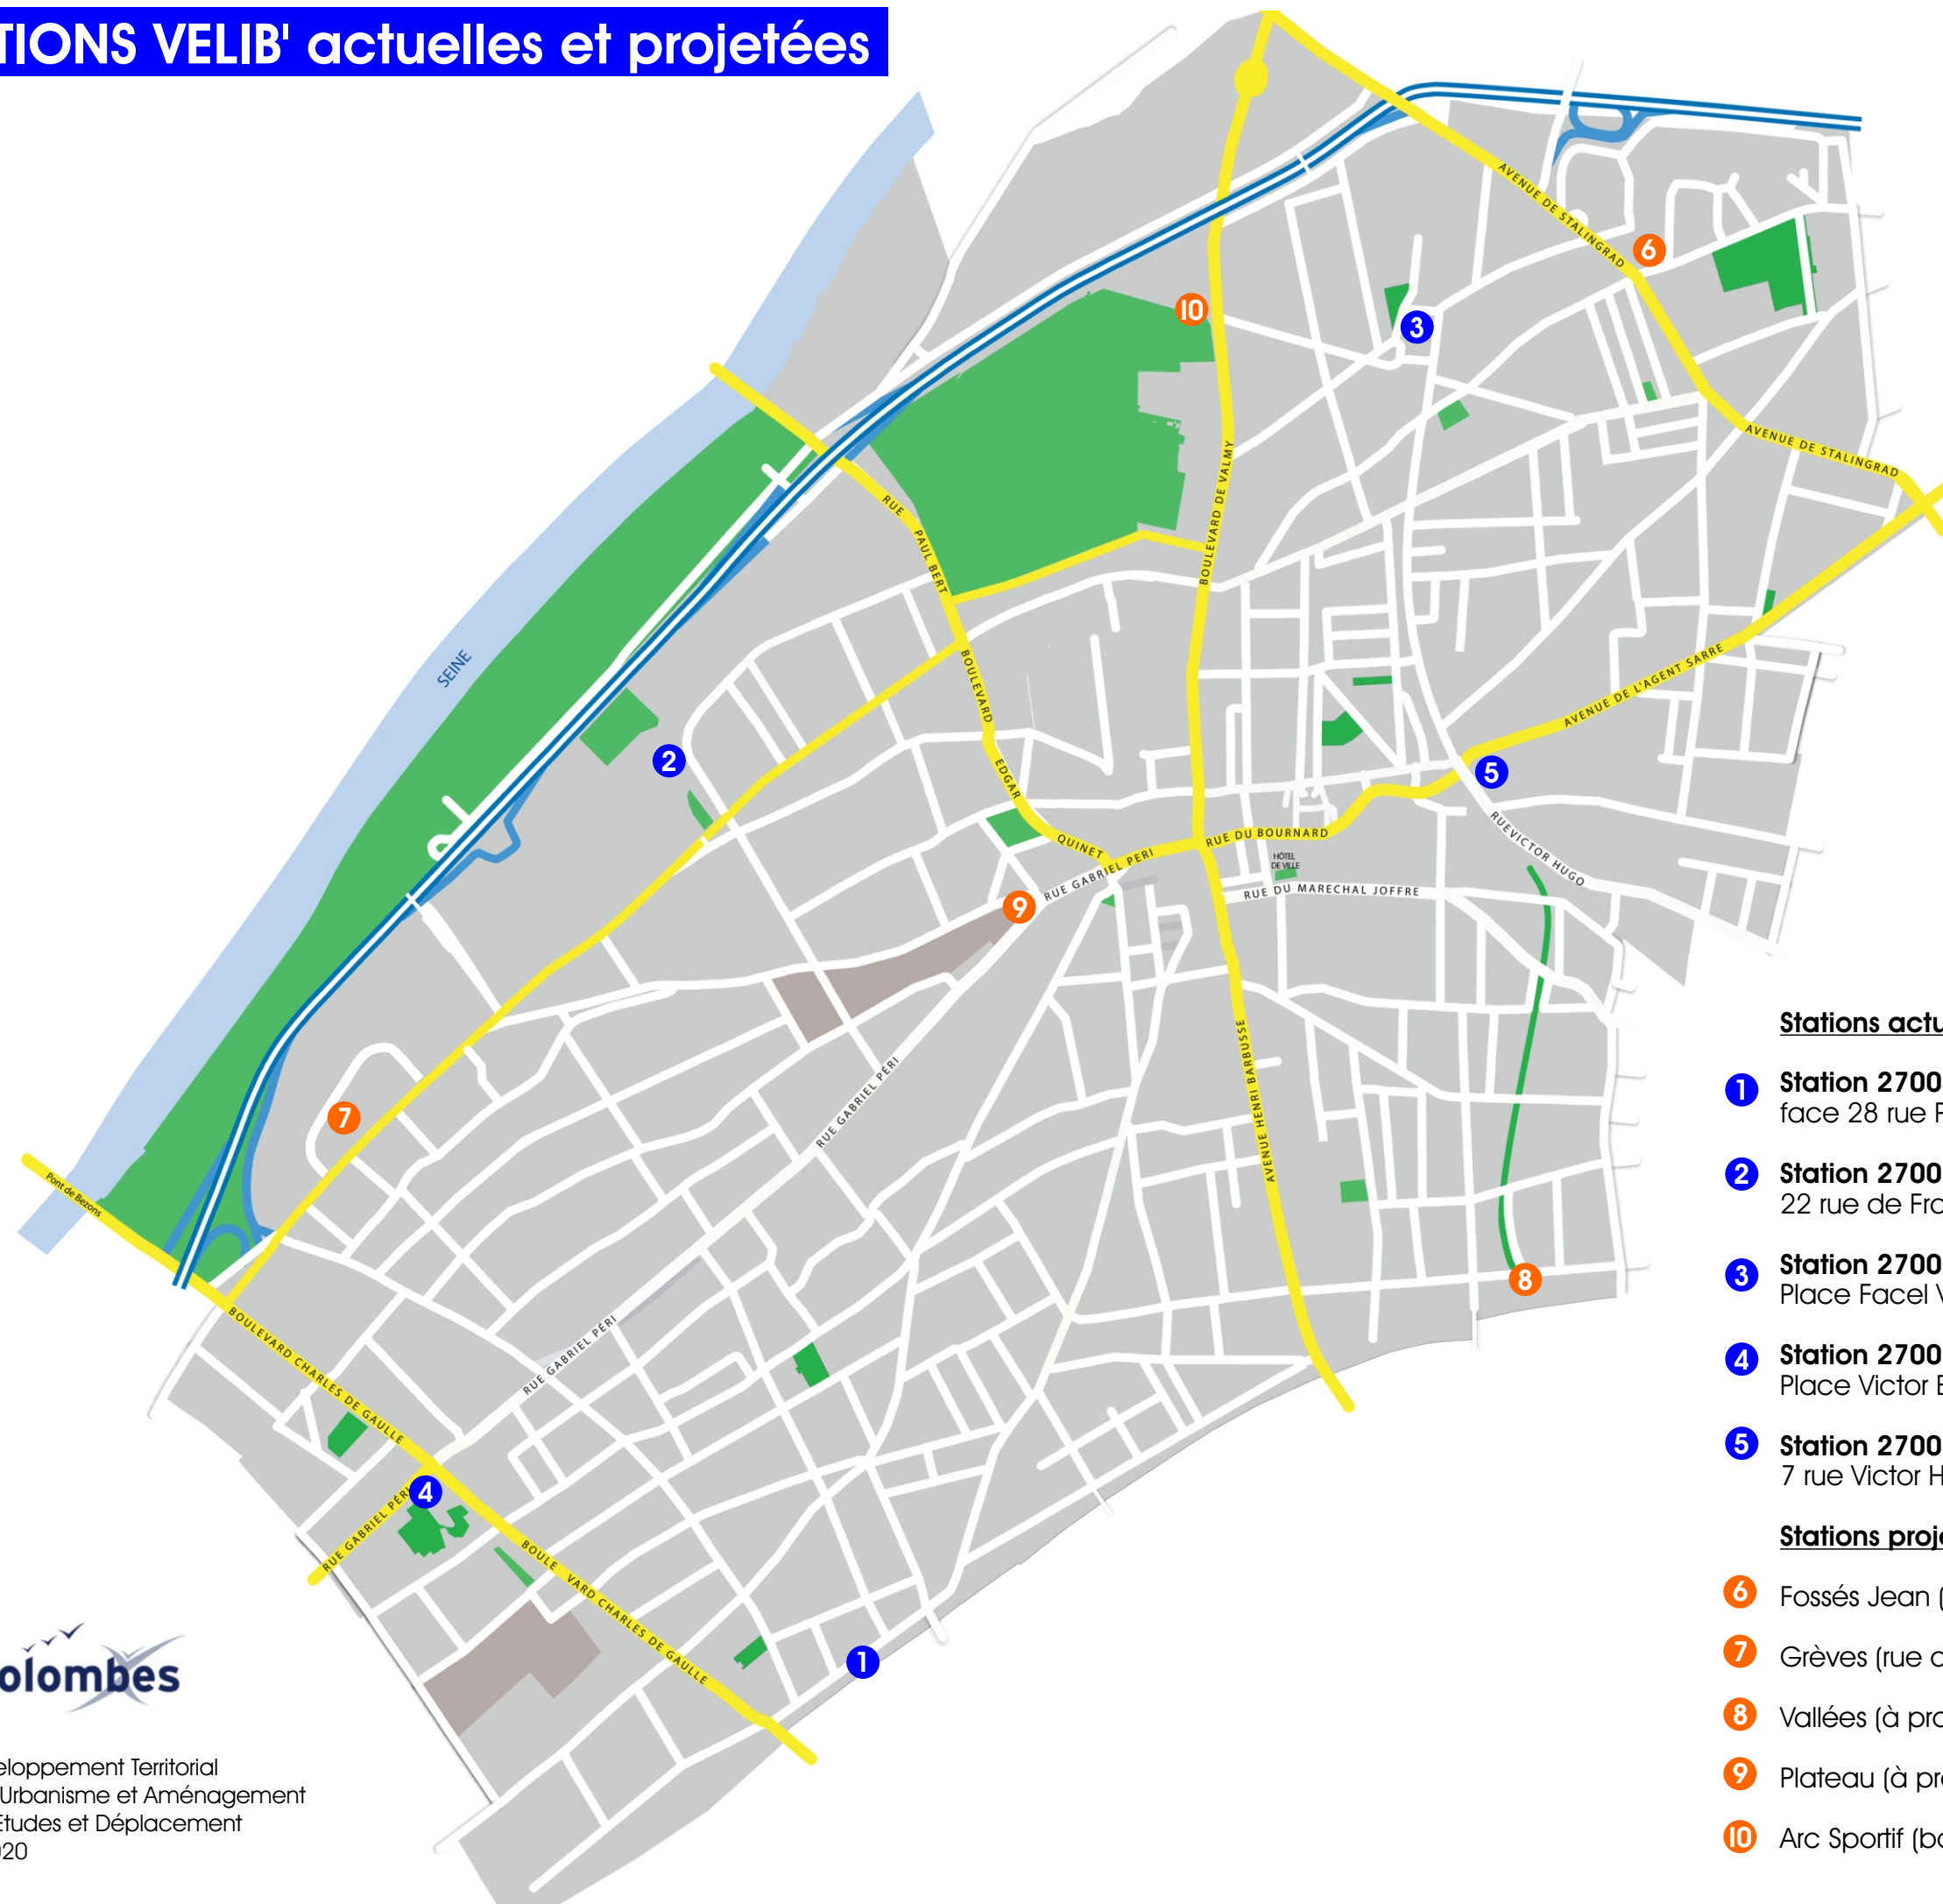

STATIONS VELIB' actuelles et projetées

Stations actuelles

- 1 **Station 27004** (28 bornettes)
face 28 rue Pierre Brossolette
- 2 **Station 27002** (30 bornettes)
22 rue de Frankenthal
- 3 **Station 27005** (20 bornettes)
Place Facel Véga/Rue Auguste Renoir
- 4 **Station 27001** (20 bornettes)
Place Victor Basch/bd Charles de Gaulle/Rue Gabriel Péri
- 5 **Station 27006** (22 bornettes)
7 rue Victor Hugo

Stations projetées

- 6 Fossés Jean (à proximité du Pôle d'équipements)
- 7 Grèves (rue de Seine)
- 8 Vallées (à proximité de la Coulée Verte)
- 9 Plateau (à proximité du cimetière ancien)
- 10 Arc Sportif (boulevard d'Achères)