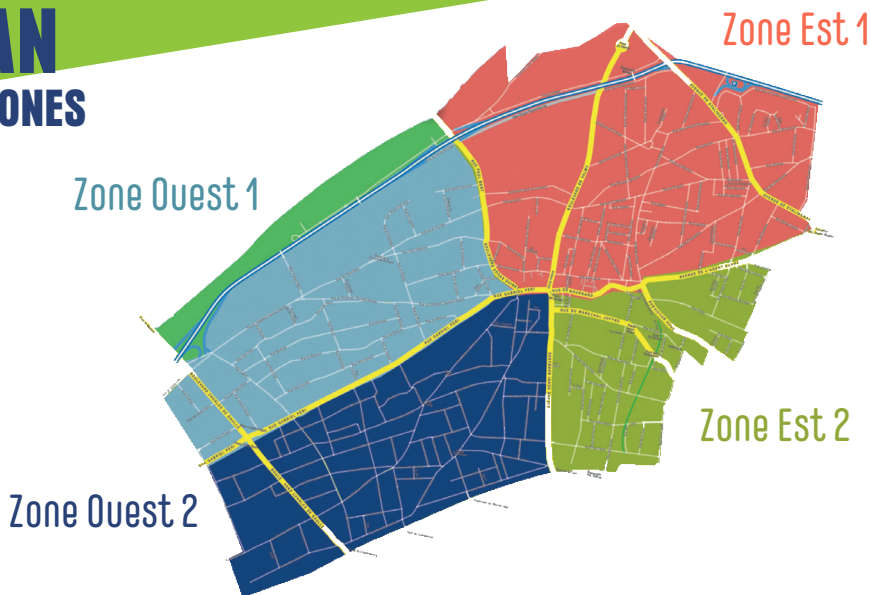

LA COLLECTE du

VERBES

change !

*Nouveau rythme
tous les 15 jours*

+ d'infos sur Colombes.fr
et sur l'appli Colombes & Moi

PLAN par ZONES

PLANNING

CALENDRIER 2023

	JAN	FEV	MAR	AVR	MAI	JUN
MERCREDI - Zone Ouest 1	4 18	1 ^{er} 15	1 15 29	12 26	10 24	7 21
JEUDI - Zone Est 1	5 19	2 16	2 16 30	13 27	11 25	8 22
MERCREDI - Zone Ouest 2	11 25	8 22	8 22	5 19	3 17 31	14 28
JEUDI - Zone Est 2	12 26	9 23	9 23	6 20	4 18	1 ^{er} 15 29
	JUIL	AOU	SEP	OCT	NOV	DEC
MERCREDI - Zone Ouest 1	5 19	2 16 30	13 27	11 25	8 22	6 20
JEUDI - Zone Est 1	6 20	3 17 31	14 28	12 26	9 23	7 21
MERCREDI - Zone Ouest 2	12 26	9 23	6 20	4 18	1 ^{er} 15 29	13 27
JEUDI - Zone Est 2	13 27	10 24	7 21	5 19	2 16 30	14 28